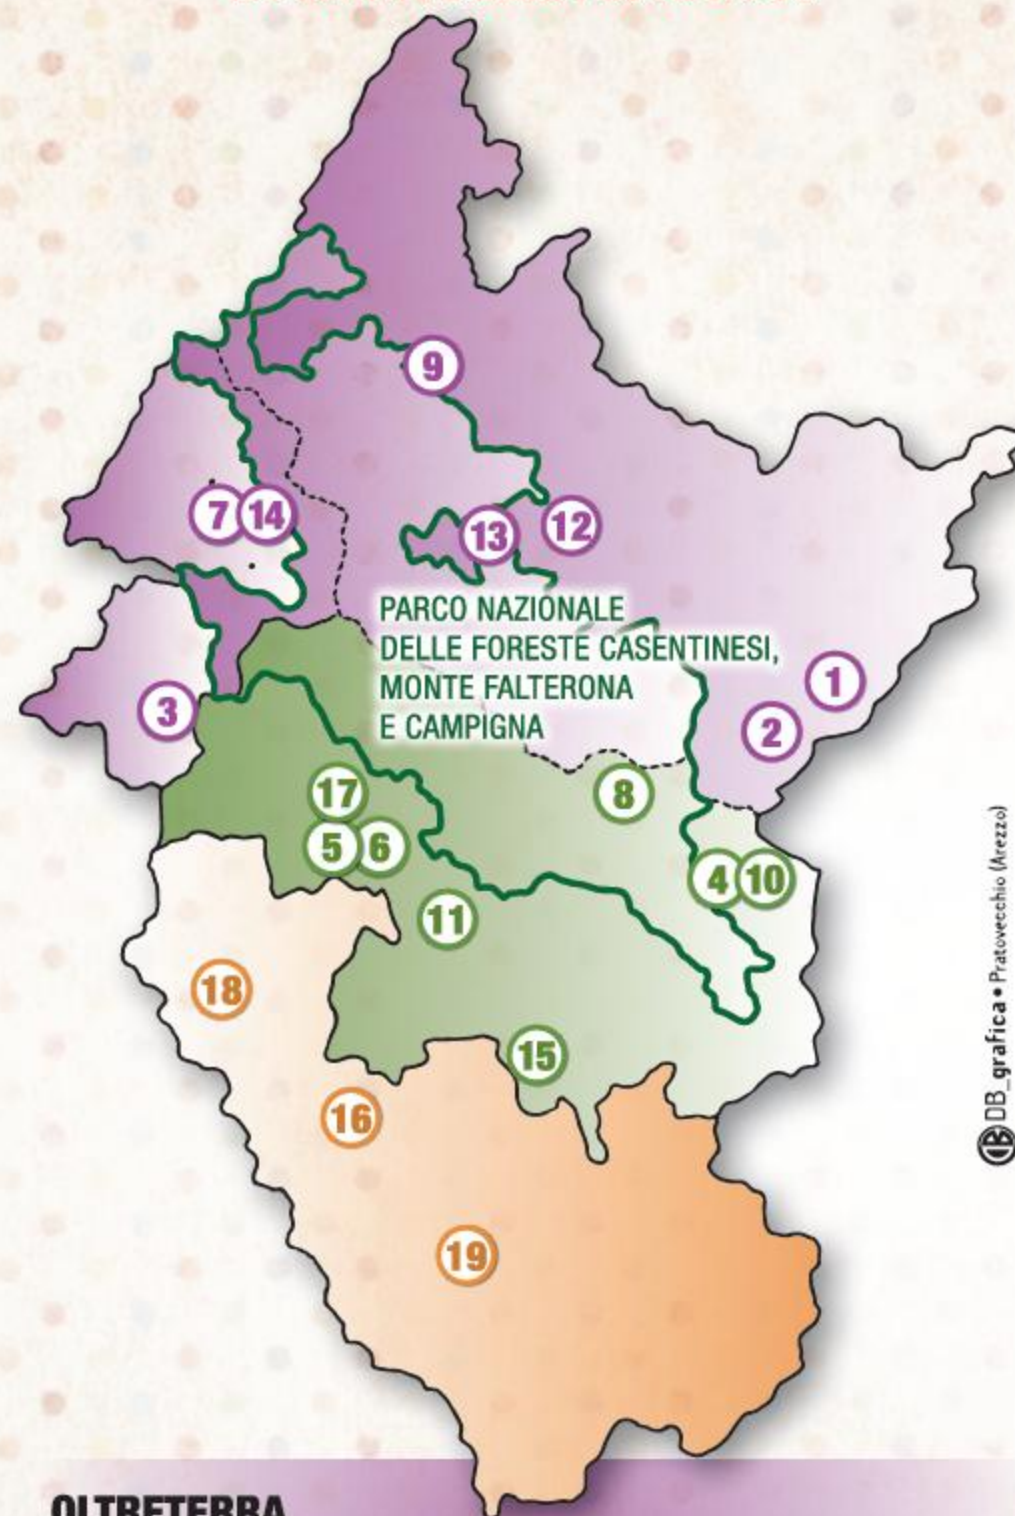

FESTASAGGIA

FESTE A MISURA DI PAESAGGIO

Il progetto, sperimentato da alcuni anni dall'Ecomuseo del Casentino, nella prima Valle dell'Arno, ha allargato il suo areale a tutti i comuni del Parco Nazionale delle Foreste Casentinesi nell'ambito del progetto Oltreterra, iniziativa locale interna a "L'Appennino che verrà - Stati Generali delle Comunità degli Appennini", nata con l'intento di promuovere azioni economiche sostenibili e replicabili, attraverso il coinvolgimento di Enti e Associazioni di Promozione locale, verso l'idea di un territorio a "qualità totale". Festasaggia ha come finalità principale quella di avviare un percorso di qualificazione, valorizzazione e promozione delle feste paesane, concepite quali importanti momenti di socializzazione e di accoglienza, stimolando atteggiamenti di sensibilità ecologica e di riscoperta e salvaguardia dei valori e dei prodotti del territorio. In particolare sono promosse e premiate le iniziative che privilegiano i seguenti aspetti:

- Valorizzazione del patrimonio culturale locale.
- Utilizzo di prodotti del territorio e celebrazione di piatti tipici locali.
- Modalità virtuose di riduzione, riciclo e smaltimento dei rifiuti.

FESTASAGGIA SI PROPONE:

LA CARTA DELLE FESTE 2016

DB_grafica • Pratovecchio (Arezzo)

OLTRETTERRA

(Comuni del versante romagnolo e mugellano del Parco Nazionale delle Foreste Casentinesi)

OLTRETTERRA e ECOMUSEO del CASENTINO

(Comuni del versante casentinese del Parco Nazionale delle Foreste Casentinesi)

ECOMUSEO del CASENTINO

(Comuni del Casentino occidentale e meridionale)

FESTASAGGIA

DUEMILASEDICI

In collaborazione con

Slow Food* Slow Food* Slow Food* Slow Food*
 Condotta del Casentino Condotta di Forlì Alto Appennino Forlivese Condotta Mugello e Levante Fiorentina Condotta di Cesena